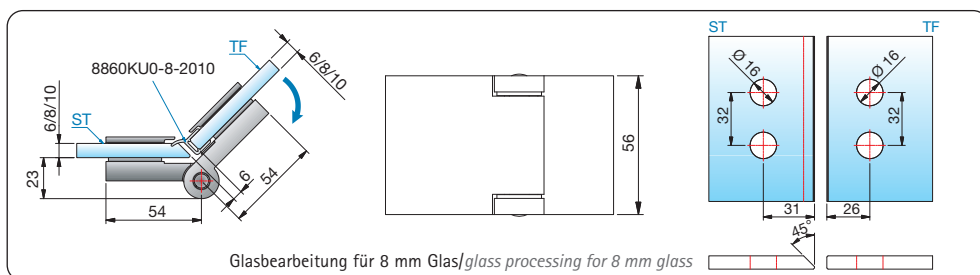

Glasbearbeitung für 8 mm Glas/glass processing for 8 mm glass

Artikel-Nr. article-no.	Oberflächen finishes	Glasdicke glass thickness	Artikelbezeichnung article name	Merkmale features	VE/Stück pu/pieces
8164	ZN5 ZN1 ZNPVD22	6/8/10 mm	Duschtürband, Glas-Glas, 135°/ shower door hinge, glass-glass, 135°	einseitig 225° nach außen hin öffnend one-side opening outwards 225°	1/2