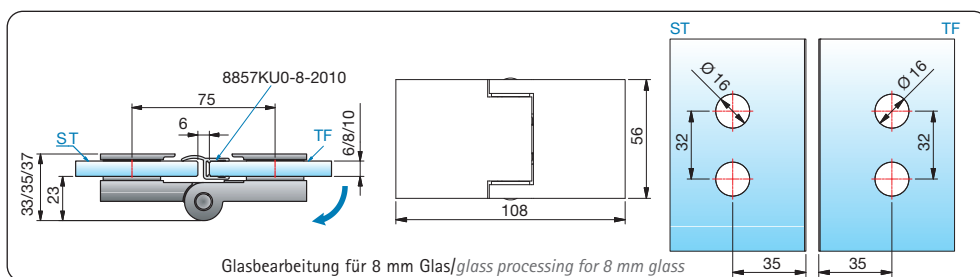

Glasbearbeitung für 8 mm Glas/glass processing for 8 mm glass

Artikel-Nr. article-no.	Oberflächen finishes	Glasdicke glass thickness	Artikelbezeichnung article name	Merkmale features	VE/Stück pu/pieces
8162	ZN5 ZN1 ZNPVD22	6/8/10 mm	Duschtürband, Glas-Glas, 180°/ shower door hinge, glass-glass, 180°	einseitig 180° nach außen hin öffnend one-side opening outwards 180°	1/2