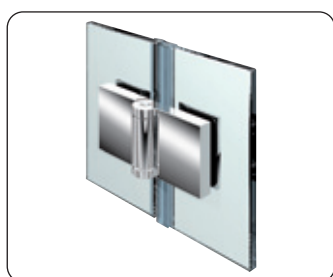

Glasbearbeitung für 8 mm Glas/glass processing for 8 mm glass

Artikel-Nr. article-no.	Oberflächen finishes	Glasdicke glass thickness	Artikelbezeichnung article name	Merkmale features	VE/Stück pu/pieces
8162	ZN5 ZN1 ZNPVD22	6/8/10 mm	Duschtürband, Glas-Glas, 180°/ shower door hinge, glass-glass, 180°	einseitig 180° nach außen hin öffnend one-side opening outwards 180°	1/2