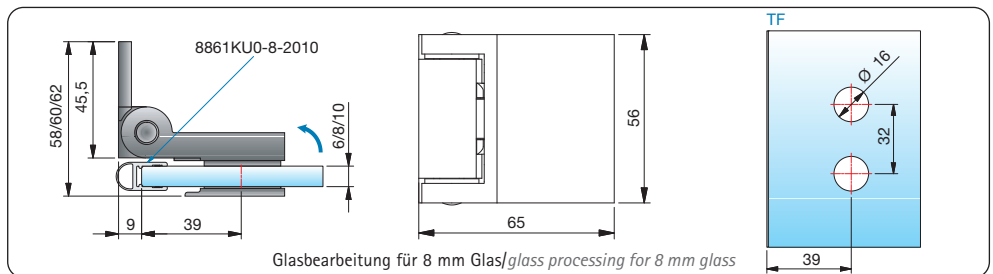

Flinter – small hinges with big effect

Vorteile, die Sie und Ihre Kunden überzeugen:

- Auf den letzten Zentimetern selbstschließend
- Dichtprofil beschlagseitig im Bandbereich durchlaufend
- Nulllagenstellung (feste Einrastfunktion bei 0°)
- Sehr flache Gegenplatten
- Langlochverstellung in der Wandbefestigung
- Glasstärke: 6, 8 und 10 mm
- Tragfähigkeit (2 Bänder): 36 kg
36 kg entspricht einer maximalen Türflügelgröße von 900 x 2000 mm bei einer Glasdicke von 8 mm
- Bei der Anwendung als Faltpartition mit den Beschlägen „Glas-Glas 180° nach außen öffnend“ und „Glas-Wand 90° nach innen öffnend“ richten sich diese in der Nähe der Nulllage selbsttätig aus.

Advantages which convince you and your customers:

- *automatic closing in the final centimetres*
- *continuous sealing profile in the hinge area on the fitting-side*
- *zero point setting (fixed latching function at 0°)*
- *very flat counterplates*
- *long-hole adjustment in the wall mount*
- *glass thickness: 6, 8 and 10 mm.*
- *load-bearing capacity (2 hinges): 36 kg*
36 kg corresponds to a maximum panel size leaf of 900 x 2000 mm with a glass thickness of 8 mm
- *when used as a folding partition with "glass/glass 180° outward-opening" and "glass/wall 90° inward-opening" fittings, these automatically align themselves near the zero position*

Artikel-Nr. article-no.	Oberflächen finishes	Glasdicke glass thickness	Artikelbezeichnung article name	Merkmale features	VE/Stück pu/pieces
8150	ZN5 ZN1 ZNPVD22	6/8/10 mm	Duschtürband, Glas-Wand, 90°/ shower door hinge, glass-wall, 90°	einseitig 90° nach innen hin öffnend, mit einseitiger Lasche/one-side opening inwards 90°, with single-sided strap	1/2