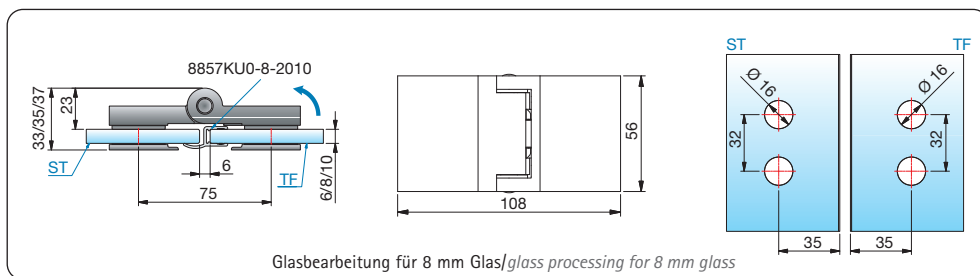

Glasbearbeitung für 8 mm Glas/glass processing for 8 mm glass

Artikel-Nr. article-no.	Oberflächen finishes	Glasdicke glass thickness	Artikelbezeichnung article name	Merkmale features	VE/Stück pu/pieces
8160	ZN5 ZN1 ZNPVD22	6/8/10 mm	Duschtürband, Glas-Glas, 180°/ shower door hinge, glass-glass, 180°	einseitig 180° nach innen hin öffnend one-side opening inwards 180°	1/2