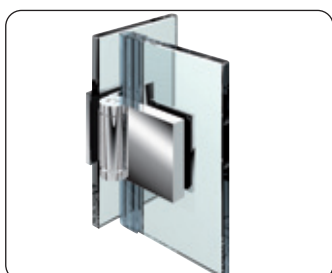

Artikel-Nr. article-no.	Oberflächen finishes	Glasdicke glass thickness	Artikelbezeichnung article name	Merkmale features	VE/Stück pu/pieces
8158	ZN5 ZN1 ZNPVD22	6/8/10 mm	Duschtürband, Glas-Glas, 90°/ shower door hinge, glass-glass, 90°	einseitig 155° nach außen hin öffnend one-side opening outwards 155°	1/2