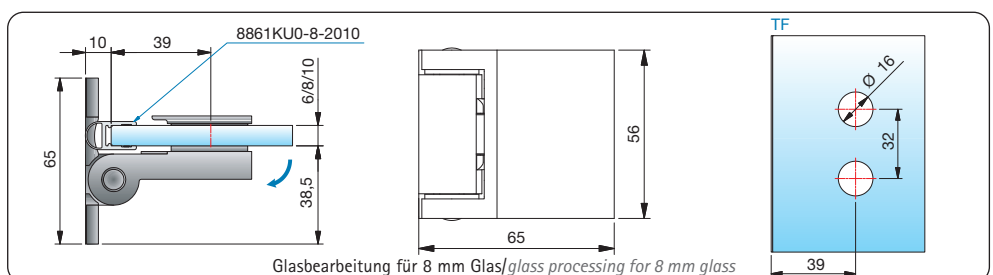

Advantages which convince you and your customers:

- *automatic closing in the final centimetres*
- *continuous sealing profile in the hinge area on the fitting-side*
- *zero point setting (fixed latching function at 0°)*
- *very flat counterplates*
- *long-hole adjustment in the wall mount*
- *glass thickness: 6, 8 and 10 mm.*
- *load-bearing capacity (2 hinges): 36 kg*
36 kg corresponds to a maximum panel size leaf of 900 x 2000 mm with a glass thickness of 8 mm
- *when used as a folding partition with "glass/glass 180° outward-opening" and "glass/wall 90° inward-opening" fittings, these automatically align themselves near the zero position*

Artikel-Nr. article-no.	Oberflächen finishes	Glasdicke glass thickness	Artikelbezeichnung article name	Merkmale features	VE/Stück pu/pieces
8150	ZN5 ZN1 ZNPVD22	6/8/10 mm	Duschtürband, Glas-Wand, 90°/ shower door hinge, glass-wall, 90°	einseitig 90° nach innen hin öffnend, mit einseitiger Lasche/one-side opening inwards 90°, with single-sided strap	1/2

Artikel-Nr. article-no.	Oberflächen finishes	Glasdicke glass thickness	Artikelbezeichnung article name	Merkmale features	VE/Stück pu/pieces
8152	ZN5 ZN1 ZNPVD22	6/8/10 mm	Duschtürband, Glas-Wand, 90°/ shower door hinge, glass-wall, 90°	einseitig 90° nach außen hin öffnend, mit einseitiger Lasche/one-side opening outwards 90°, with single-sided strap	1/2

Artikel-Nr. article-no.	Oberflächen finishes	Glasdicke glass thickness	Artikelbezeichnung article name	Merkmale features	VE/Stück pu/pieces
8154	ZN5 ZN1 ZNPVD22	6/8/10 mm	Duschtürband, Glas-Wand, 90°/ shower door hinge, glass-wall, 90°	einseitig 90° nach außen hin öffnend, mit beidseitiger Lasche/one-side opening outwards 90°, with double-sided strap	1/2