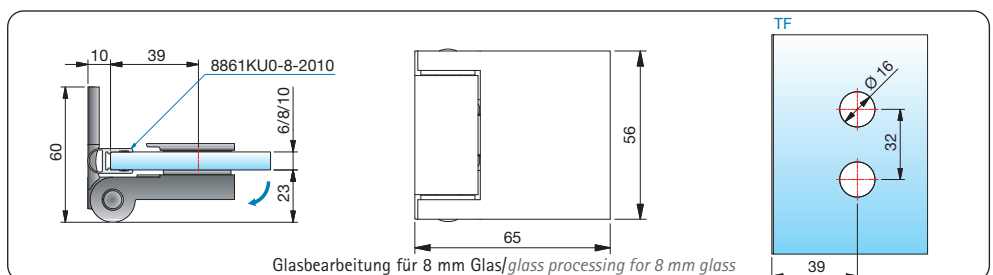

Flinter – small hinges with big effect

Vorteile, die Sie und Ihre Kunden überzeugen:

- Auf den letzten Zentimetern selbstschließend
- Dichtprofil beschlagseitig im Bandbereich durchlaufend
- Nulllagenstellung (feste Einrastfunktion bei 0°)
- Sehr flache Gegenplatten
- Langlochverstellung in der Wandbefestigung
- Glasstärke: 6, 8 und 10 mm
- Tragfähigkeit (2 Bänder): 36 kg
36 kg entspricht einer maximalen Türflügelgröße von 900 x 2000 mm bei einer Glasdicke von 8 mm
- Bei der Anwendung als Faltpartition mit den Beschlägen „Glas-Glas 180° nach außen öffnend“ und „Glas-Wand 90° nach innen öffnend“ richten sich diese in der Nähe der Nulllage selbsttätig aus.

Advantages which convince you and your customers:

- *automatic closing in the final centimetres*
- *continuous sealing profile in the hinge area on the fitting-side*
- *zero point setting (fixed latching function at 0°)*
- *very flat counterplates*
- *long-hole adjustment in the wall mount*
- *glass thickness: 6, 8 and 10 mm.*
- *load-bearing capacity (2 hinges): 36 kg*
36 kg corresponds to a maximum panel size leaf of 900 x 2000 mm with a glass thickness of 8 mm
- *when used as a folding partition with "glass/glass 180° outward-opening" and "glass/wall 90° inward-opening" fittings, these automatically align themselves near the zero position*

Artikel-Nr. article-no.	Oberflächen finishes	Glasdicke glass thickness	Artikelbezeichnung article name	Merkmale features	VE/Stück pu/pieces
8150	ZN5 ZN1 ZNPVD22	6/8/10 mm	Duschtürband, Glas-Wand, 90°/ shower door hinge, glass-wall, 90°	einseitig 90° nach innen hin öffnend, mit einseitiger Lasche/one-side opening inwards 90°, with single-sided strap	1/2