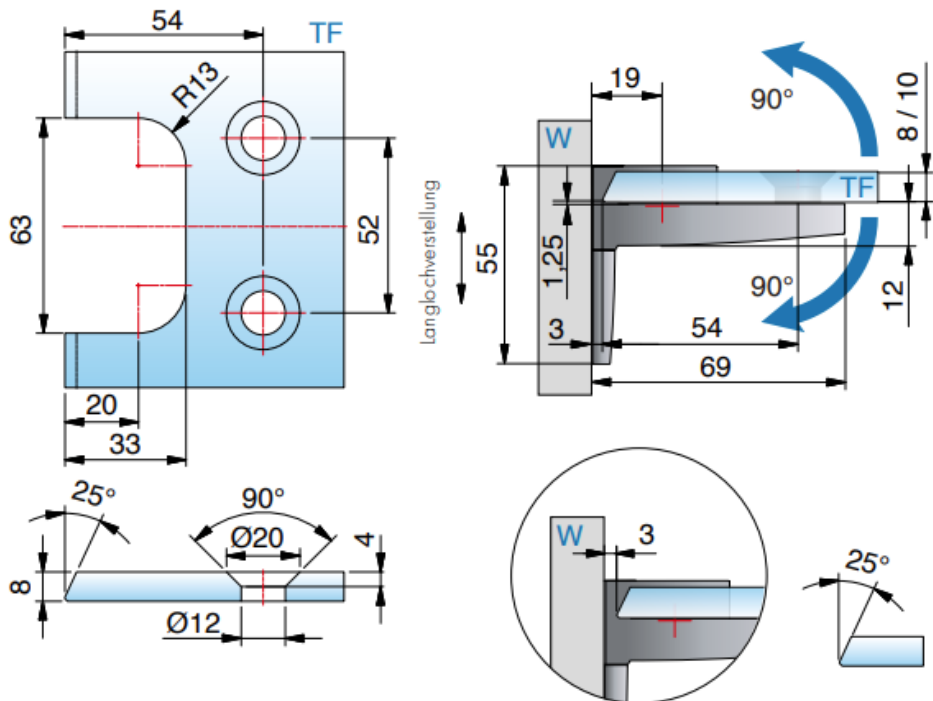

8391-L

Glasbezugskante
(Außenseite Glas)

Opracovanie 8mm skla bez použitia tesnenia

Opracovanie 8 mm skla pri použití tesnenia 8861