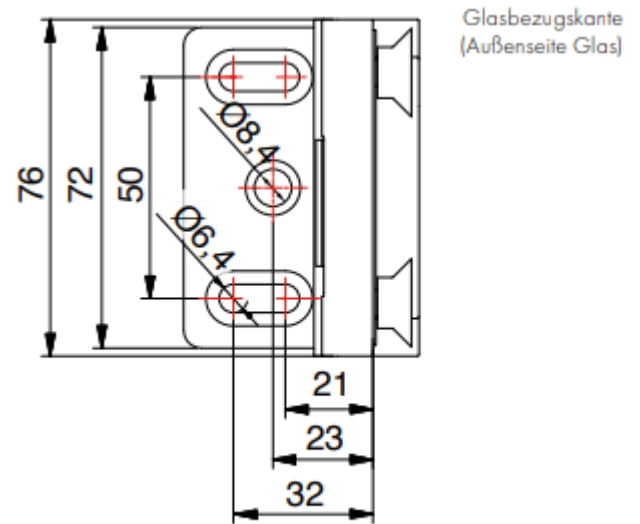

8391-L

Glasbezugskante
(Außenseite Glas)

Opracovanie 8mm skla bez použitia tesnenia

Opracovanie 8 mm skla pri použití tesnenia 8861