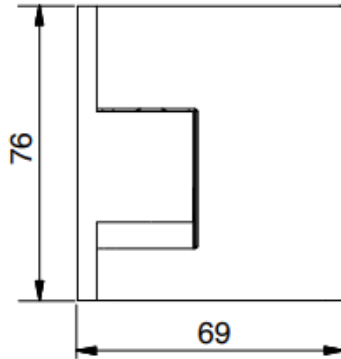

8391-L

Glasbezugskante
(Außenseite Glas)

Opracovanie 8mm skla bez použitia tesnenia

Opracovanie 8 mm skla pri použití tesnenia 8861