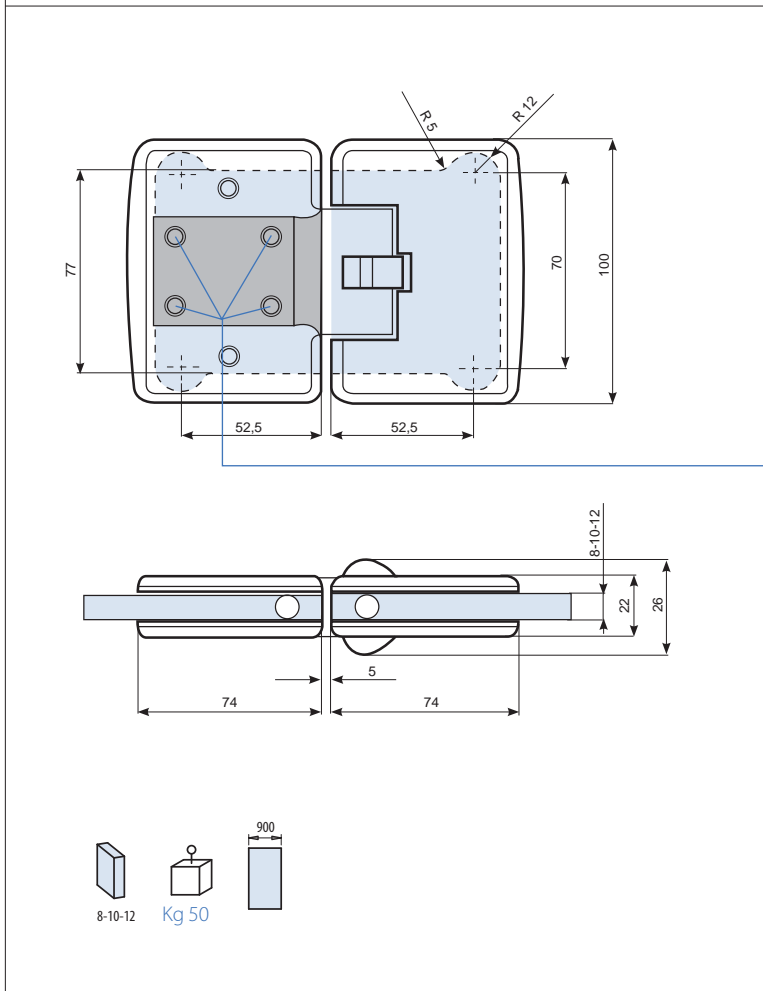

**PORTE INTERNE**  
**Hinges for inner doors - Bänder für Innentüren**  
**CERNIERA AUTOMATICA 180°**  
**Automatic hinges / Automatische Bänder**

**Art. V-516-ALL**

Cerniera automatica vetro-vetro  
 apertura 180°  
 in alluminio

*Automatic hinge glass to glass  
 with opening at 180°  
 in aluminium*

*Automatisches Band Glas-Glas  
 mit Öffnung 180°  
 aus Aluminium*

sla37

**Art. V-516**

Cerniera automatica vetro-vetro  
 apertura 180°  
 in ottone stampato

*Automatic hinge glass to glass  
 with opening at 180°  
 in forged brass*

*Automatisches Band Glas-Glas  
 mit Öffnung 180° aus Messing  
 geschmiedet*

Grani di regolazione per planarità  
 ante  
 Screws for adjustment glass panels  
 Verstellungsschrauben mit denen  
 Glastafeln ausgeglichen werden  
 können