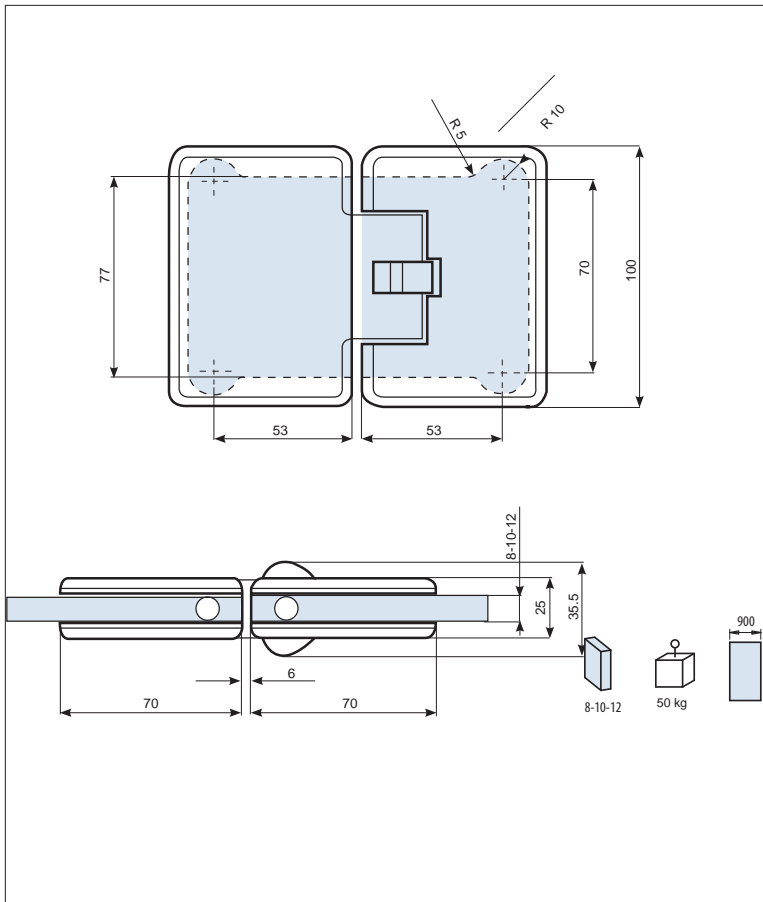

**PORTE INTERNE**  
**Hinges for inner doors - Bänder für Innentüren**  
**CERNIERA AUTOMATICA 180°**  
**Automatic hinges / Automatische Bänder**

**Art. V-516-ALL**

Cerniera automatica vetro-vetro  
 apertura 180°  
 in alluminio

*Automatic hinge glass to glass  
 with opening at 180°  
 in aluminium*

*Automatisches Band Glas-Glas  
 mit Öffnung 180°  
 aus Aluminium*

sla37

**Art. V-516**

Cerniera automatica vetro-vetro  
 apertura 180°  
 in ottone stampato

*Automatic hinge glass to glass  
 with opening at 180°  
 in forged brass*

*Automatisches Band Glas-Glas  
 mit Öffnung 180° aus Messing  
 geschmiedet*

Grani di regolazione per planarità  
 ante  
 Screws for adjustment glass panels  
 Verstellungsschrauben mit denen  
 Glastafeln ausgeglichen werden  
 können